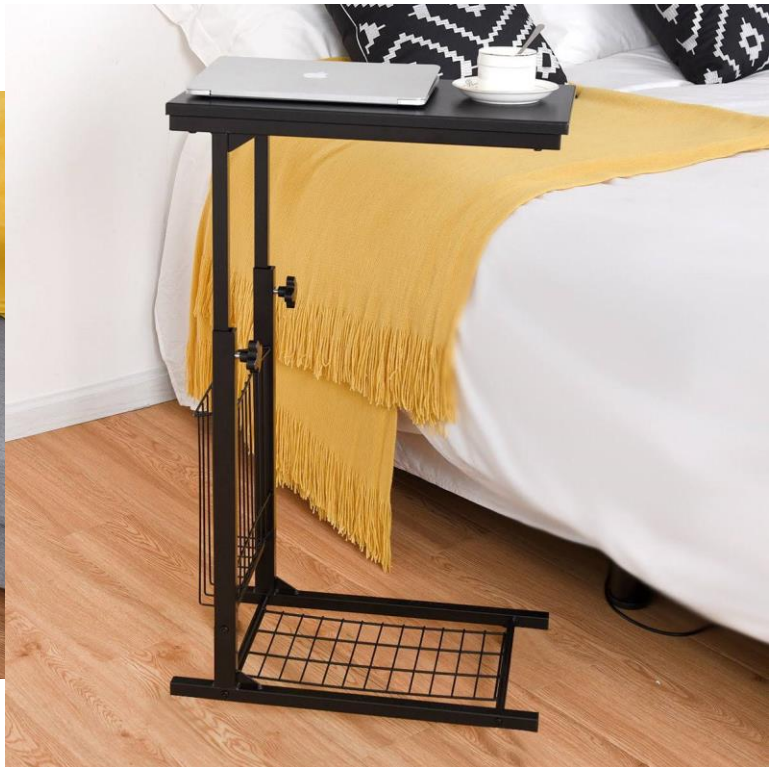

Sofa Side Table

- ❖ **Top Width:** 30 cm
- ❖ **Top Height:** 50 cm
- ❖ **Height:** 57 cm /closed
- ❖ **Height:** 80 cm /open

Price:

~~25$~~ **17$**

Add Wheels: +2$